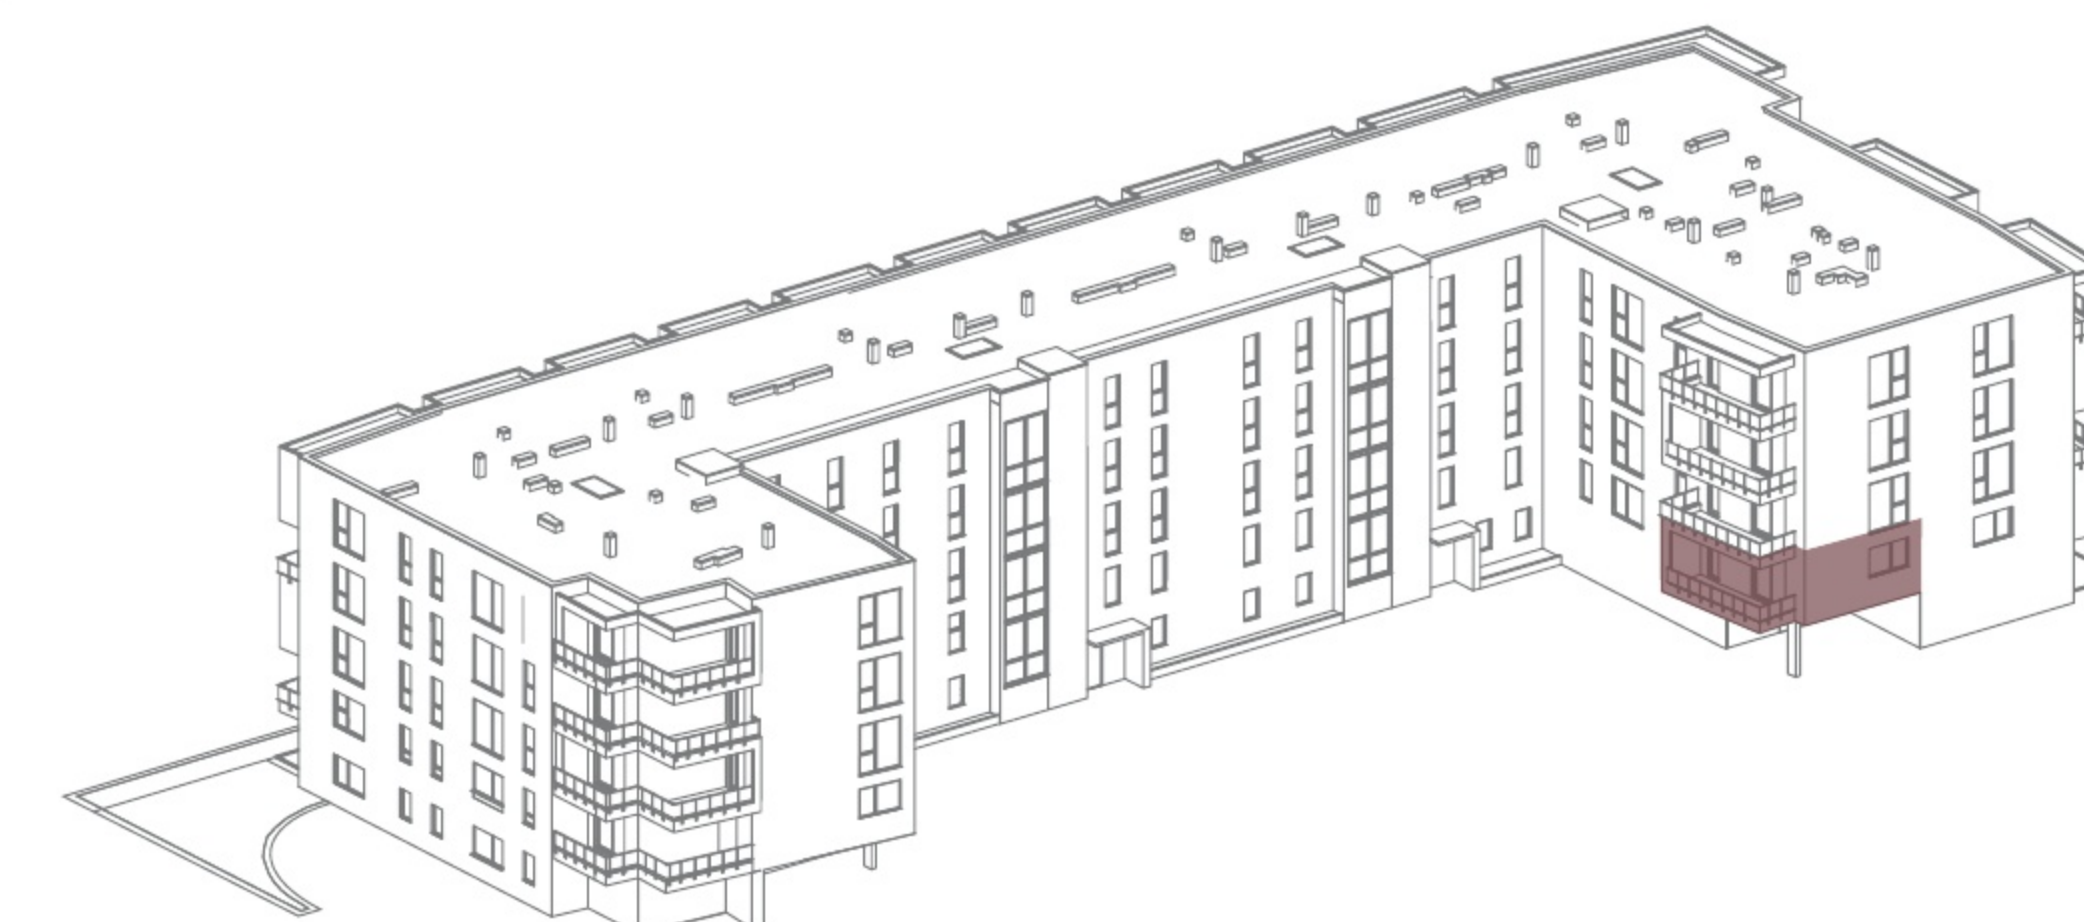

STAN I6

I. Kat | 58.64 m²

1.	Hodnik	4.22 m ²
2.	Kupaonica	4.24 m ²
3.	Dnevni boravak	27.21 m ²
4.	Spavaća soba 1	11.54 m ²
5.	Spavaća soba 2	11.43 m ²
Ukupno:		58.64 m²
6.	Balkon	11.23 m ²
7.	Spremište	
8.	Parking	