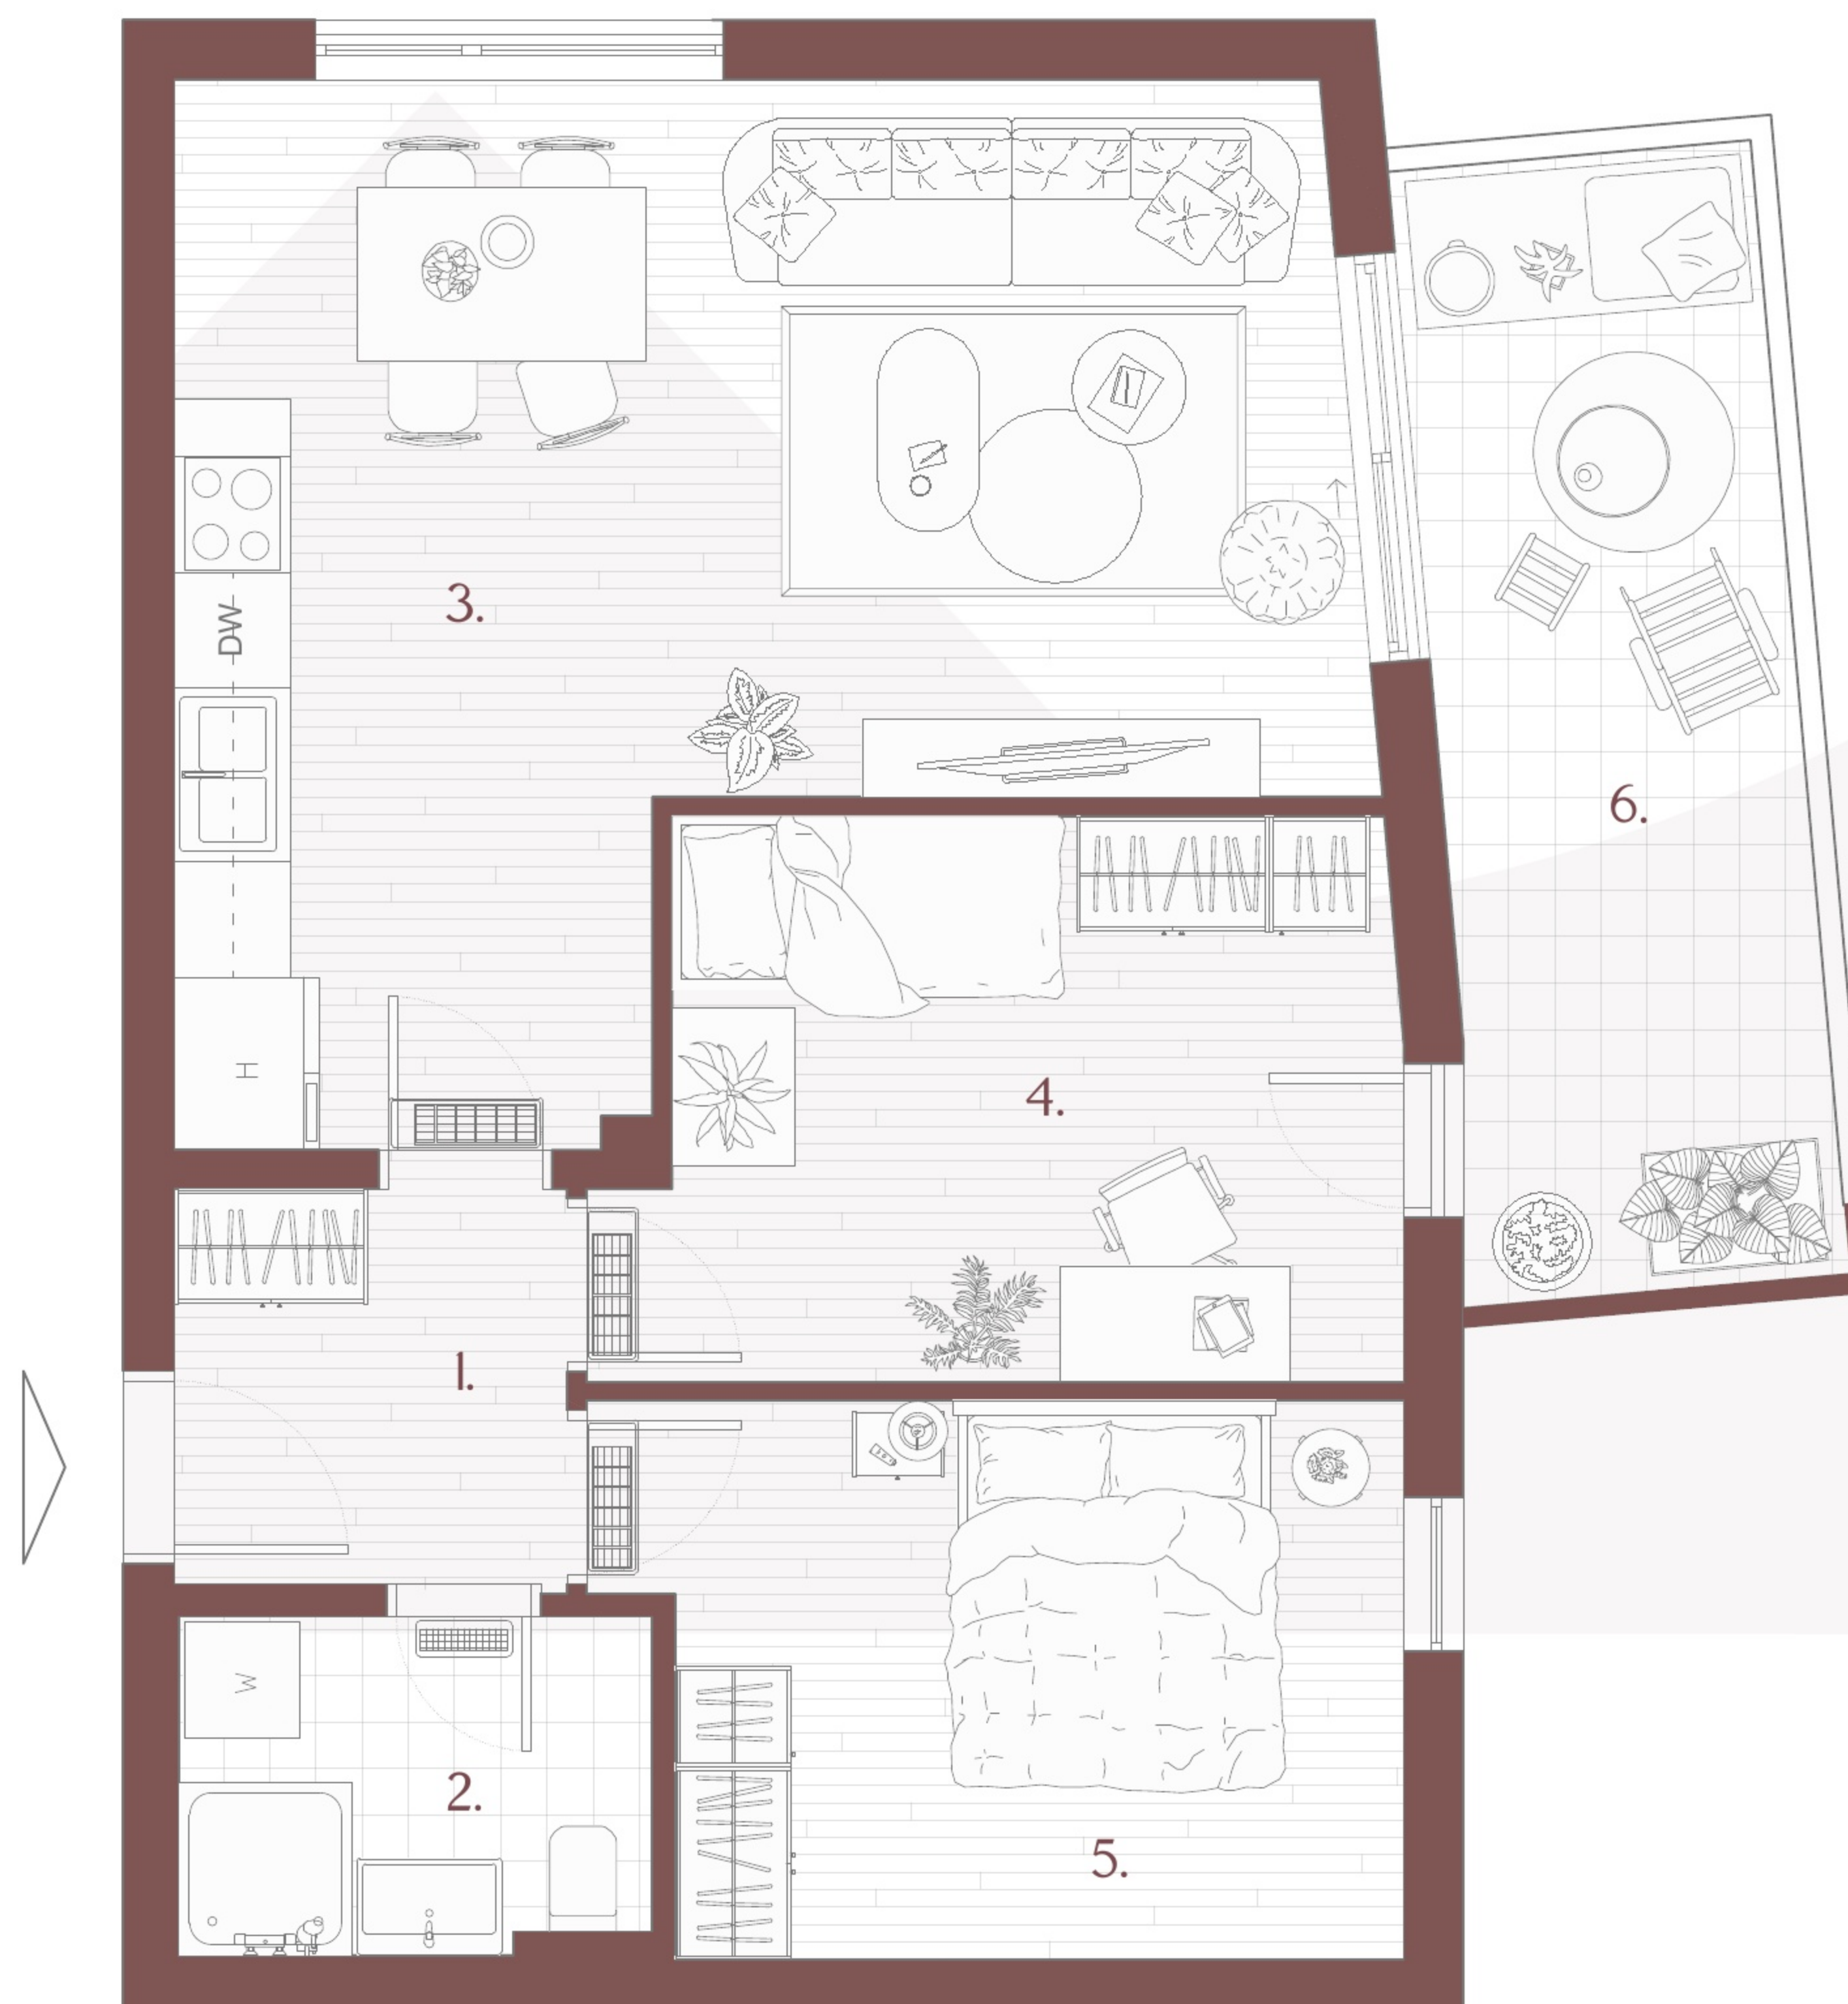

STAN I6

I. Kat | 58.64 m²

1.	Hodnik	4.22 m ²
2.	Kupaonica	4.24 m ²
3.	Dnevni boravak	27.21 m ²
4.	Spavaća soba 1	11.54 m ²
5.	Spavaća soba 2	11.43 m ²
Ukupno:		58.64 m²
6.	Balkon	11.23 m ²
7.	Spremište	
8.	Parking	